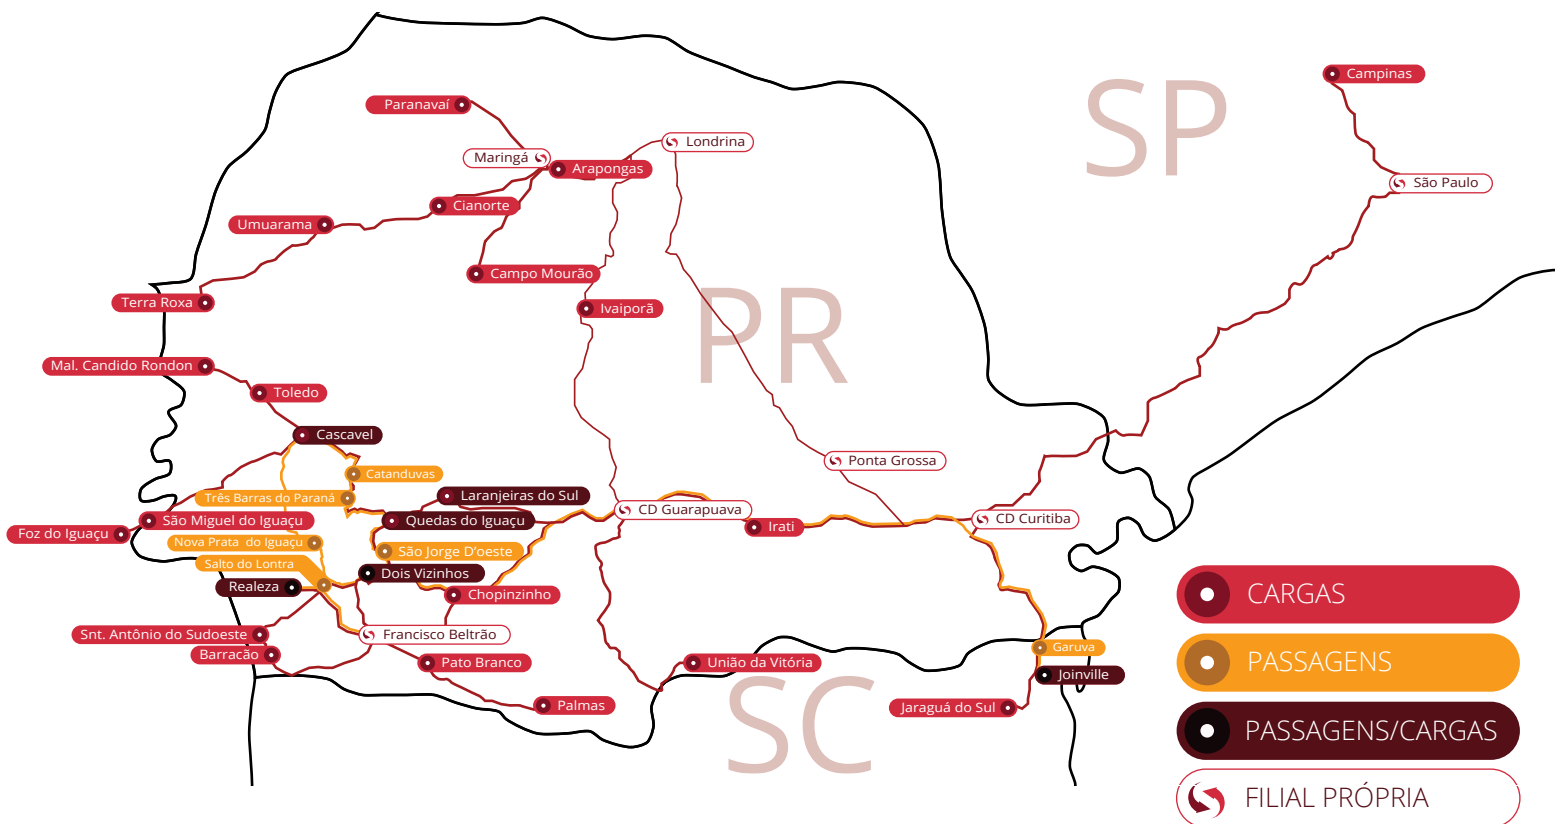

Nosso CD em Guarapuava nos permite chegar:

Nas principais  
cidades do Paraná em

**24h**

E toda conexão com  
a grande São Paulo em

**48h**

# Área de atuação.

Contamos atualmente com representação em todo Paraná, Litoral de Santa Catarina e Grande São Paulo.

Guarapuava: (42) 3627-7038

Jaraguá do Sul: (47) 3055-4450

Joinville: (47) 3467-8000

Laranjeiras do Sul: (42) 3635-6737

Londrina: (43) 3336-0098

Maringá: (44) 3026-8581

Pato Branco: (46) 3223-5554

Ponta Grossa: (42) 3229-3871